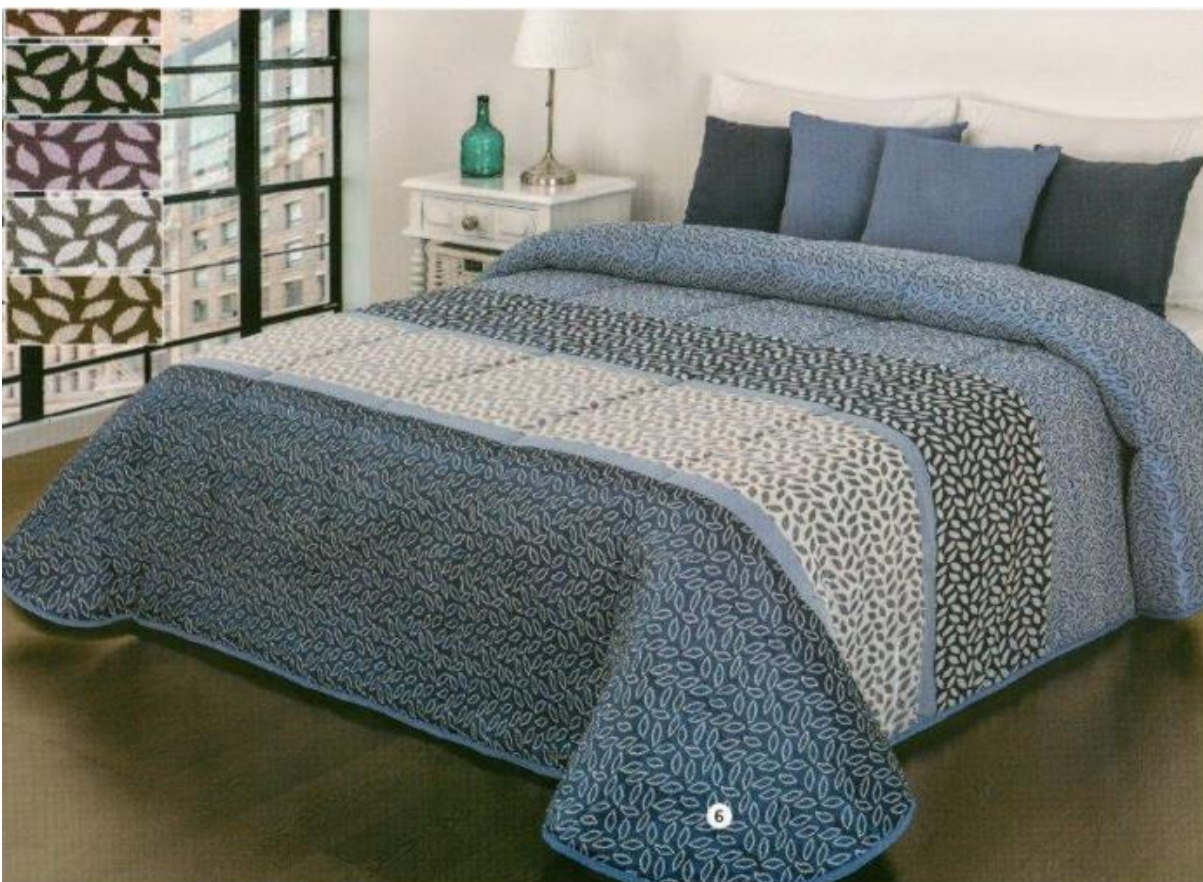

Edredão Jacquard

Medidas Aproximadas

180x260 cm
(cama 90)

200x260 cm
(cama 105)

235x260 cm
(cama 135)

250x260 cm
(cama 150)

☐ Cantos fechados

☐ Cantos abertos

50% Algodón / Cotton
50% Poliéster / Polyester